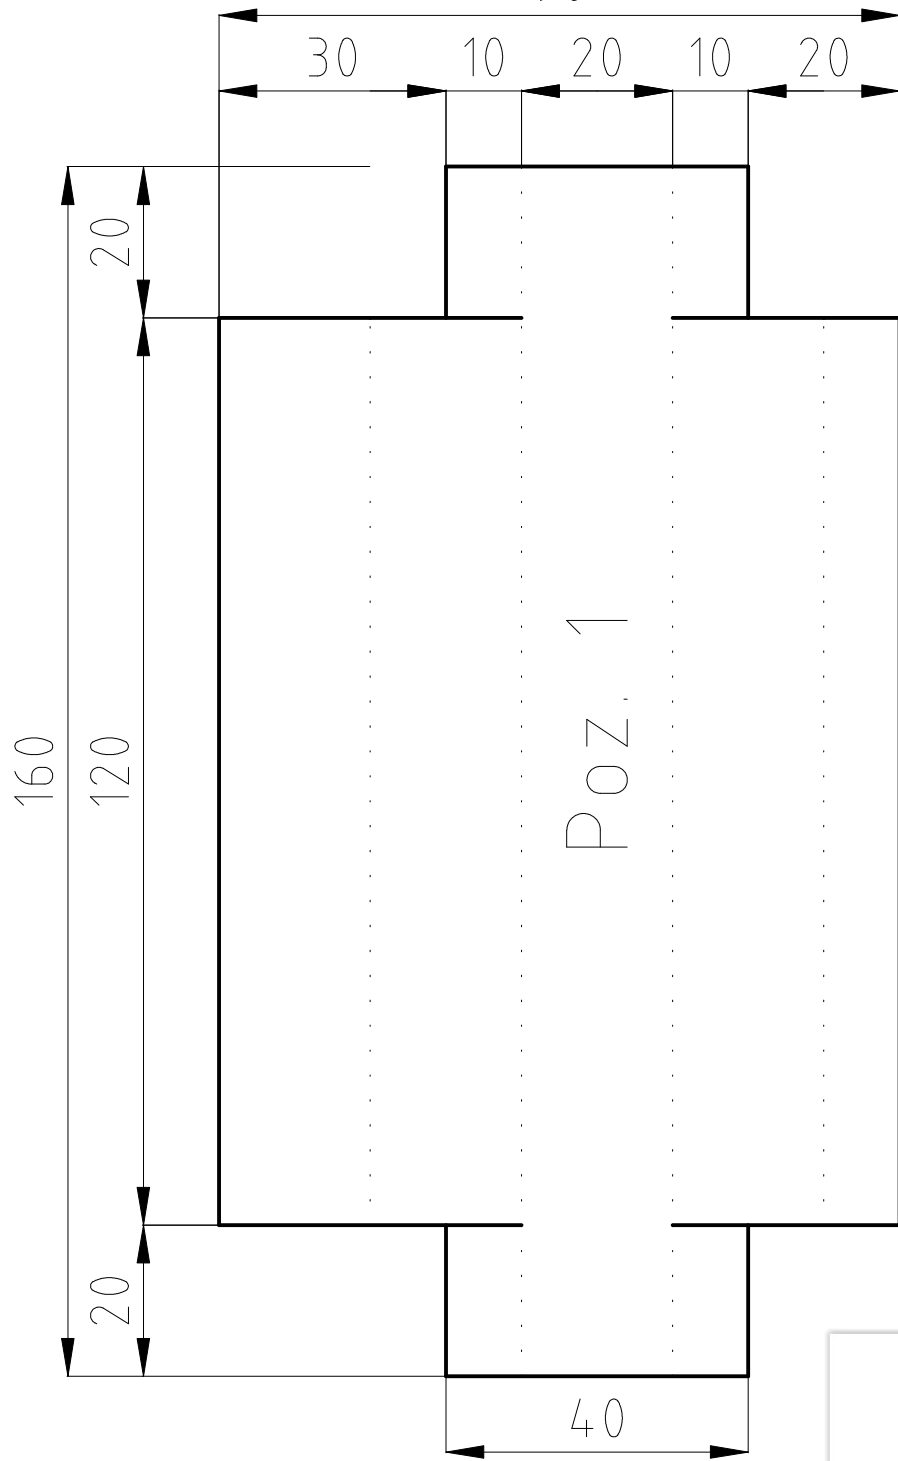

# RADIONICKI CRTEZ

90

SASTAVNI  
CRTEZ

Poz. 1	Stup donji dio	3	90x160	Hamer papir	M 1:1
R.B.	NAZIV	KOM	DIM	MATERIJAL	MJERILO